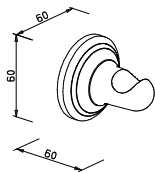

glassbottle 165 ml
chrome-plated brass
pump head
chrome / chrome matt
200 x 67 x 105 mm

- 828810** chrome
- 828811** chrome/matt
- 828809** chrome/gold

Replacement bottle -glass-

incl. pump head
200 x 66 x 66 mm

Glass shelf 60 cm

frosted glass

incl. wall mount

thickness 6 mm

59 x 600 x 154 mm

827210 chrome

827211 chrome/matt

827209 chrome/gold

Replacement wall mount

1 piece

60 x 60 x 55 mm

123810 chrome

123811 chrome/matt

123809 chrome/gold

Hook

ø 6 cm

60 x 60 x 60 mm

826310 chrome

826311 chrome/matt

826309 chrome/gold

Bath towel rail 66 cm

59 x 660 x 73 mm

826910 chrome

826911 chrome/matt