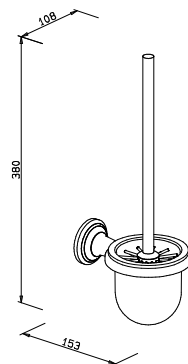

glassbottle 165 ml
chrome-plated brass
pump head
chrome / chrome matt
200 x 67 x 105 mm

- 828810** chrome
- 828811** chrome/matt
- 828809** chrome/gold

Replacement bottle -glass-

incl. pump head
200 x 66 x 66 mm

60 x 60 x 60 mm

826310 chrome

826311 chrome/matt

826309 chrome/gold

Bath towel rail 66 cm

59 x 660 x 73 mm

826910 chrome

826911 chrome/matt

826909 chrome/gold

Hand rail 36,3 cm

59 x 363 x 74 mm

- 827110** chrome
- 827111** chrome/matt
- 827109** chrome/gold

Toilet roll holder

extra sturdy
with soft close-lid
135 x 130 x 140 mm

- 828210** chrome
- 828211** chrome/matt
- 828209** chrome/gold

Spare toilet roll holder

for one toilet roll
chrome-plated ABS
35 x 35 x 112 mm

- 840310** chrome

Toilet brush set

glass bowl
metal holder
metal handle
chrome-plated
black ‚Neulen‘ bristles
380 x 108 x 153 mm