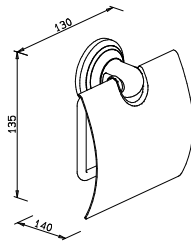

Replacement wall mount

1 piece

60 x 60 x 55 mm

123810 chrome

123811 chrome/matt

123809 chrome/gold

Hook

ø 6 cm

60 x 60 x 60 mm

826310 chrome

826311 chrome/matt

826309 chrome/gold

Bath towel rail 66 cm

59 x 660 x 73 mm

826910 chrome

826911 chrome/matt

826909 chrome/gold

Hand rail 36,3 cm

59 x 363 x 74 mm

- 827110** chrome
- 827111** chrome/matt
- 827109** chrome/gold

Toilet roll holder

extra sturdy
with soft close-lid
135 x 130 x 140 mm

- 828210** chrome
- 828211** chrome/matt
- 828209** chrome/gold

Spare toilet roll holder

for one toilet roll
chrome-plated ABS
35 x 35 x 112 mm

- 840310** chrome

Toilet brush set

glass bowl
metal holder
metal handle
chrome-plated
black ‚Neulen‘ bristles
380 x 108 x 153 mm