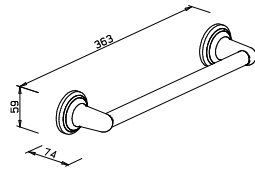

glassbottle 165 ml
chrome-plated brass
pump head
chrome / chrome matt
200 x 67 x 105 mm

- 828810** chrome
- 828811** chrome/matt
- 828809** chrome/gold

Replacement bottle -glass-

incl. pump head
200 x 66 x 66 mm

Replacement wall mount

1 piece

60 x 60 x 55 mm

123810 chrome

123811 chrome/matt

123809 chrome/gold

Hook

ø 6 cm

60 x 60 x 60 mm

826310 chrome

826311 chrome/matt

826309 chrome/gold

Bath towel rail 66 cm

59 x 660 x 73 mm

826910 chrome

826911 chrome/matt

826909 chrome/gold

Hand rail 36,3 cm

59 x 363 x 74 mm

- 827110** chrome
- 827111** chrome/matt
- 827109** chrome/gold

Toilet roll holder

extra sturdy
with soft close-lid
135 x 130 x 140 mm

- 828210** chrome
- 828211** chrome/matt
- 828209** chrome/gold