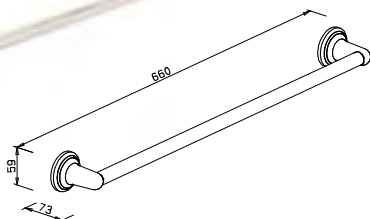

Glass shelf 60 cm

frosted glass

incl. wall mount

thickness 6 mm

59 x 600 x 154 mm

827210 chrome

827211 chrome/matt

827209 chrome/gold

Replacement wall mount

1 piece

60 x 60 x 55 mm

123810 chrome

123811 chrome/matt

123809 chrome/gold

Hook

ø 6 cm

60 x 60 x 60 mm

826310 chrome

826311 chrome/matt

826309 chrome/gold

Bath towel rail 66 cm

59 x 660 x 73 mm

826910 chrome

826911 chrome/matt