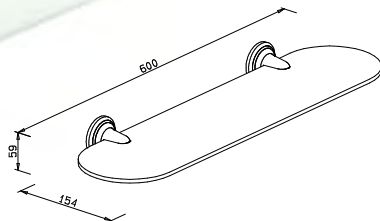

glassbottle 165 ml
chrome-plated brass
pump head
chrome / chrome matt
200 x 67 x 105 mm

- 828810** chrome
- 828811** chrome/matt
- 828809** chrome/gold

Replacement bottle -glass-

incl. pump head
200 x 66 x 66 mm

- 124610** chrome
- 124611** chrome/matt

Replacement bottle -glass-

without pump head
170 x 66 x 66 mm

- 128001** frosted

Replacement pump head

- 124810** chrome
- 124811** chrome/matt

Towel ring

165 x 260 x 75 mm

826810 chrome

826811 chrome/matt

826809 chrome/gold

Double-bar towel holder

70 x 70 x 470 mm

827010 chrome

827011 chrome/matt

827009 chrome/gold

Glass shelf 60 cm

frosted glass

incl. wall mount

thickness 6 mm

59 x 600 x 154 mm

827210 chrome

827211 chrome/matt

827209 chrome/gold