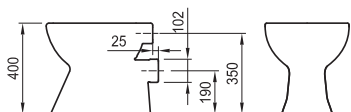

COMBO

санитарен порцелан

FAYANS
името на банята

COMBO 2

хоризонтално оттичане

Артикулен номер

Цвят

8.6130.9.000.000.1

бяло