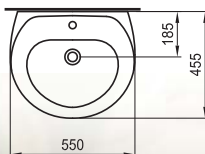

COMBO 1 PLUS

Вертикално оттичане

Артикулен номер

Цвят

8.6130.8.000.000.1

бяло

Съдържа:

1. Умивалник 550 с един отвор - 8.1325.2.000.104.1
2. Тоалетна чиния вертикално оттичане - 8.2439.7.000.244.1
3. Казанче с механизъм 3/6 литра - 8.2824.0.000.241.1
4. Седалка и капак термопласт лукс - 8.9139.0.000.000.1
5. Смесител за умивалник NEO - 8.9538.1.004.000.1