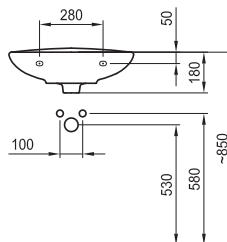

COMBO 2 PLUS

Вертикално оттичане

Артикулен номер

Цвят

8.6131.2.000.000.1

бяло

Съдържа:

1. Умивалник 550 с един отвор - 8.1325.2.000.104.1
2. Тоалетна чиния вертикално оттичане - 8.2065.0.000.000.1
3. Казанче с механизъм стоп бутон - 8.2824.8.000.239.1
4. Седалка и капак термопласт лукс - 8.9139.0.000.000.1
5. Смесител за умивалник NEO - 8.9538.1.004.000.1