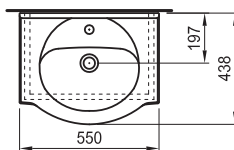

бяло

Съдържа:

1. Шкаф за баня - 4.5177.5.432.991.1
2. Умивалник 530 мм - 8.1436.1.000.177.1

COMBO

санитарен порцелан

FAYANS
името на банята

COMBO МЕБЕЛ 2

Шкаф за баня с умивалник 550 мм (MDF)

Артикулен номер

Цвят

4.5173.2.432.400.1

бяло

Съдържа:

1. Шкаф за баня - 4.5273.2.432.400.1
2. Умивалник California 550 мм - 8.1082.1.000.104.1

COMBO МЕБЕЛ 2

Шкаф за баня с умивалник 550 мм (PVC)