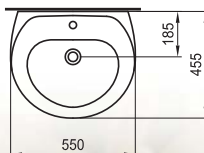

COMBO 1 PLUS

хоризонтално оттичане

Артикулен номер

Цвят

8.6130.7.000.000.1

бяло

Съдържа:

1. Умивалник 550 с един отвор - 8.1325.2.000.104.1
2. Тоалетна чиния хоризонтално оттичане - 8.2439.6.000.244.1
3. Казанче с механизъм 3/6 литра - 8.2824.0.000.241.1
4. Седалка и капак термопласт лукс - 8.9139.0.000.000.1
5. Смесител за умивалник NEO - 8.9538.1.004.000.1