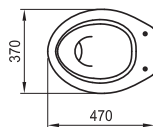

COMBO

санитарен порцелан

FAYANS
името на банята

COMBO 2

Вертикално оттичане

Артикулен номер

Цвят

8.6131.0.000.000.1

бяло

Съдържа:

1. Умивалник 550 с един отвор - 8.1325.2.000.104.1
2. Тоалетна чиния вертикално оттичане - 8.2065.0.000.000.1
3. Казанче с механизъм стоп бутон - 8.2824.8.000.239.1
4. Седалка и капак термопласт лукс - 8.9139.0.000.000.1