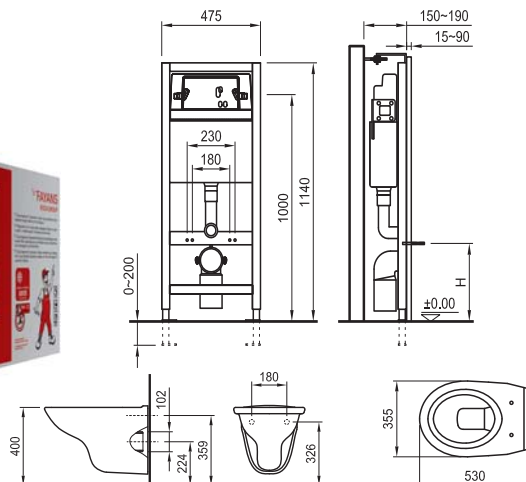

COMBO

санитарен порцелан

FAYANS
името на банята

COMBO 3

Артикулен номер

Цвят

8.6139.1.000.000.1

бяло

Съдържа:

1. Стенна тоалетна чиния - 8.2357.0.000.000.1
2. Вградено казанче - 8.9345.4.000.000.1
3. Бутон за вградено казанче хром-гланц 8.9345.6.004.000.1
4. Седалка и капак ANTIBAK - 8.9020.1.300.000.1