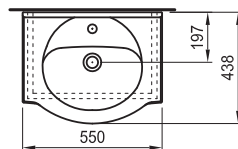

бяло

Съдържа:

1. Шкаф за баня - 4.5177.5.432.991.1
2. Умивалник 530 мм - 8.1436.1.000.177.1

COMBO

санитарен порцелан

FAYANS
името на банята

COMBO МЕБЕЛ 2

Шкаф за баня с умивалник 550 мм (MDF)