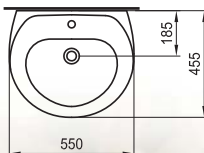

COMBO 2 PLUS

хоризонтално оттичане

Артикулен номер

Цвят

8.6131.1.000.000.1

бяло

Съдържа:

1. Умивалник 550 с един отвор - 8.1325.2.000.104.1
2. Тоалетна чиния хоризонтално оттичане - 8.2065.9.000.000.1
3. Казанче с механизъм стоп бутон - 8.2824.8.000.239.1
4. Седалка и капак термопласт лукс - 8.9139.0.000.000.1
5. Смесител за умивалник NEO - 8.9538.1.004.000.1