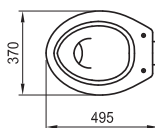

бяло

Съдържа:

1. Умивалник 550 с един отвор - 8.1325.2.000.104.1
2. Тоалетна чиния хоризонтално оттичане - 8.2065.9.000.000.1
3. Казанче с механизъм стоп бутон - 8.2824.8.000.239.1
4. Седалка и капак термопласт лукс - 8.9139.0.000.000.1