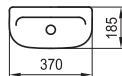

COMBO

санитарен порцелан

FAYANS
името на банята

COMBO 2

Вертикално оттичане

Артикулен номер

Цвят

8.6131.0.000.000.1

бяло

Съдържа:

1. Умивалник 550 с един отвор - 8.1325.2.000.104.1
2. Тоалетна чиния вертикално оттичане - 8.2065.0.000.000.1
3. Казанче с механизъм стоп бутон - 8.2824.8.000.239.1
4. Седалка и капак термопласт лукс - 8.9139.0.000.000.1