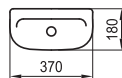

COMBO

санитарен порцелан

FAYANS
името на банята

COMBO 1

хоризонтално оттичане

Артикулен номер

Цвят

8.6130.5.000.000.1

бяло

Съдържа:

1. Умивалник 550 с един отвор - 8.1325.2.000.104.1
2. Тоалетна чиния хоризонтално оттичане - 8.2439.6.000.244.1
3. Казанче с механизъм 3/6 литра - 8.2824.0.000.241.1
4. Седалка и капак термопласт лукс - 8.9139.0.000.000.1