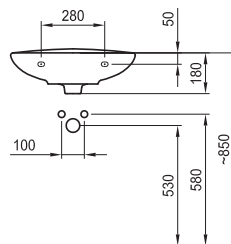

COMBO 1 PLUS

хоризонтално оттичане

Артикулен номер

Цвят

8.6130.7.000.000.1

бяло

Съдържа:

1. Умивалник 550 с един отвор - 8.1325.2.000.104.1
2. Тоалетна чиния хоризонтално оттичане - 8.2439.6.000.244.1
3. Казанче с механизъм 3/6 литра - 8.2824.0.000.241.1
4. Седалка и капак термопласт лукс - 8.9139.0.000.000.1
5. Смесител за умивалник NEO - 8.9538.1.004.000.1