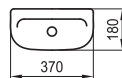

COMBO

санитарен порцелан

FAYANS
името на банята

COMBO 1

Вертикално оттичане

Артикулен номер

Цвят

8.6130.6.000.000.1

бяло

Съдържа:

1. Умивалник 550 с един отвор - 8.1325.2.000.104.1
2. Тоалетна чиния вертикално оттичане - 8.2439.7.000.244.1
3. Казанче с механизъм 3/6 литра - 8.2824.0.000.241.1
4. Седалка и капак термопласт лукс - 8.9139.0.000.000.1