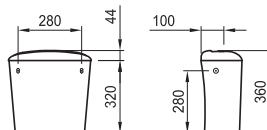

бяло

Съдържа:

1. Умивалник 550 с един отвор - 8.1325.2.000.104.1
2. Тоалетна чиния хоризонтално оттичане - 8.2065.9.000.000.1
3. Казанче с механизъм стоп бутон - 8.2824.8.000.239.1
4. Седалка и капак термопласт лукс - 8.9139.0.000.000.1