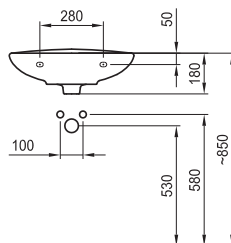

COMBO 2 PLUS

хоризонтално оттичане

Артикулен номер

Цвят

8.6131.1.000.000.1

бяло

Съдържа:

1. Умивалник 550 с един отвор - 8.1325.2.000.104.1
2. Тоалетна чиния хоризонтално оттичане - 8.2065.9.000.000.1
3. Казанче с механизъм стоп бутон - 8.2824.8.000.239.1
4. Седалка и капак термопласт лукс - 8.9139.0.000.000.1
5. Смесител за умивалник NEO - 8.9538.1.004.000.1