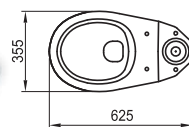

COMBO

санитарен порцелан

FAYANS
името на банята

COMBO 1

Вертикално оттичане

Артикулен номер

Цвят

8.6130.6.000.000.1

бяло

Съдържа:

1. Умивалник 550 с един отвор - 8.1325.2.000.104.1
2. Тоалетна чиния вертикално оттичане - 8.2439.7.000.244.1
3. Казанче с механизъм 3/6 литра - 8.2824.0.000.241.1
4. Седалка и капак термопласт лукс - 8.9139.0.000.000.1