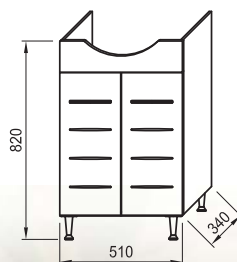

Артикулен номер

Цвят

4.5173.2.432.400.1

бяло

Съдържа:

1. Шкаф за баня - 4.5273.2.432.400.1
2. Умивалник California 550 мм - 8.1082.1.000.104.1

COMBO МЕБЕЛ 2

Шкаф за баня с умивалник 550 мм (PVC)