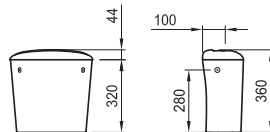

COMBO

санитарен порцелан

FAYANS
името на банята

COMBO 1

хоризонтално оттичане

Артикулен номер

Цвят

8.6130.5.000.000.1

бяло

Съдържа:

1. Умивалник 550 с един отвор - 8.1325.2.000.104.1
2. Тоалетна чиния хоризонтално оттичане - 8.2439.6.000.244.1
3. Казанче с механизъм 3/6 литра - 8.2824.0.000.241.1
4. Седалка и капак термопласт лукс - 8.9139.0.000.000.1