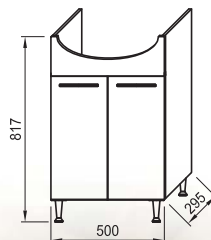

бяло

Съдържа:

1. Шкаф за баня - 4.5273.1.432.400.1
2. Умивалник 530 мм - 8.1436.1.000.177.1

COMBO МЕБЕЛ 1

Шкаф за баня с умивалник 530 мм (PVC)

Артикулен номер

Цвят

4.5177.7.432.991.1