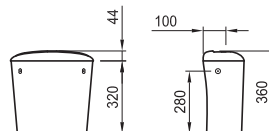

COMBO

санитарен порцелан

FAYANS
името на банята

COMBO 1

Вертикално оттичане

Артикулен номер

Цвят

8.6130.6.000.000.1

бяло

Съдържа:

1. Умивалник 550 с един отвор - 8.1325.2.000.104.1
2. Тоалетна чиния вертикално оттичане - 8.2439.7.000.244.1
3. Казанче с механизъм 3/6 литра - 8.2824.0.000.241.1
4. Седалка и капак термопласт лукс - 8.9139.0.000.000.1