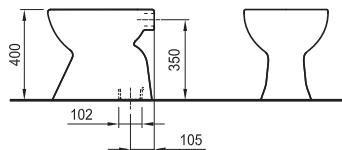

COMBO

санитарен порцелан

FAYANS
името на банята

COMBO 2

Вертикално оттичане

Артикулен номер

Цвят

8.6131.0.000.000.1

бяло

Съдържа:

1. Умивалник 550 с един отвор - 8.1325.2.000.104.1
2. Тоалетна чиния вертикално оттичане - 8.2065.0.000.000.1
3. Казанче с механизъм стоп бутон - 8.2824.8.000.239.1
4. Седалка и капак термопласт лукс - 8.9139.0.000.000.1