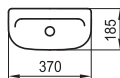

бяло

Съдържа:

1. Умивалник 550 с един отвор - 8.1325.2.000.104.1
2. Тоалетна чиния хоризонтално оттичане - 8.2065.9.000.000.1
3. Казанче с механизъм стоп бутон - 8.2824.8.000.239.1
4. Седалка и капак термопласт лукс - 8.9139.0.000.000.1