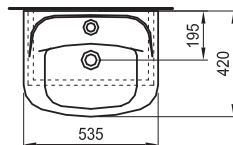

бяло

Съдържа:

1. Шкаф за баня - 4.5273.1.432.400.1
2. Умивалник 530 мм - 8.1436.1.000.177.1

COMBO МЕБЕЛ 1

Шкаф за баня с умивалник 530 мм (PVC)

Артикулен номер

Цвят

4.5177.7.432.991.1