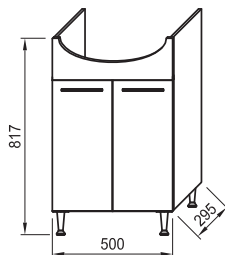

COMBO

санитарен порцелан

FAYANS
името на банята

COMBO МЕБЕЛ 1

Шкаф за баня с умивалник 530 мм (MDF)

Артикулен номер

Цвят

4.5173.1.432.400.1

бяло

Съдържа:

1. Шкаф за баня - 4.5273.1.432.400.1
2. Умивалник 530 мм - 8.1436.1.000.177.1