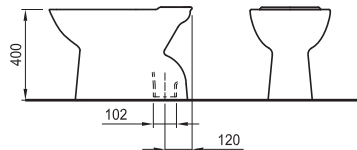

COMBO

санитарен порцелан

FAYANS
името на банята

COMBO 1

Вертикално оттичане

Артикулен номер

Цвят

8.6130.6.000.000.1

бяло

Съдържа:

1. Умивалник 550 с един отвор - 8.1325.2.000.104.1
2. Тоалетна чиния вертикално оттичане - 8.2439.7.000.244.1
3. Казанче с механизъм 3/6 литра - 8.2824.0.000.241.1
4. Седалка и капак термопласт лукс - 8.9139.0.000.000.1