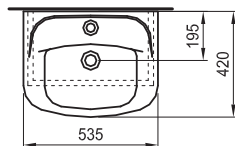

COMBO

санитарен порцелан

FAYANS
името на банята

COMBO МЕБЕЛ 1

Шкаф за баня с умивалник 530 мм (MDF)

Артикулен номер

Цвят

4.5173.1.432.400.1

бяло

Съдържа:

1. Шкаф за баня - 4.5273.1.432.400.1
2. Умивалник 530 мм - 8.1436.1.000.177.1