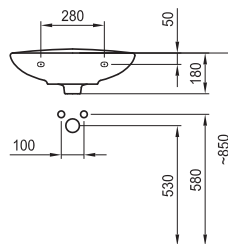

COMBO 1 PLUS

Вертикално оттичане

Артикулен номер

Цвят

8.6130.8.000.000.1

бяло

Съдържа:

1. Умивалник 550 с един отвор - 8.1325.2.000.104.1
2. Тоалетна чиния вертикално оттичане - 8.2439.7.000.244.1
3. Казанче с механизъм 3/6 литра - 8.2824.0.000.241.1
4. Седалка и капак термопласт лукс - 8.9139.0.000.000.1
5. Смесител за умивалник NEO - 8.9538.1.004.000.1