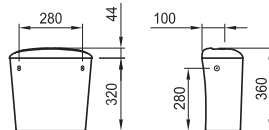

COMBO

санитарен порцелан

FAYANS
името на банята

COMBO 2

Вертикално оттичане

Артикулен номер

Цвят

8.6131.0.000.000.1

бяло

Съдържа:

1. Умивалник 550 с един отвор - 8.1325.2.000.104.1
2. Тоалетна чиния вертикално оттичане - 8.2065.0.000.000.1
3. Казанче с механизъм стоп бутон - 8.2824.8.000.239.1
4. Седалка и капак термопласт лукс - 8.9139.0.000.000.1