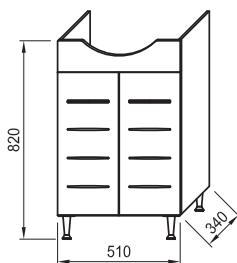

бяло

Съдържа:

1. Шкаф за баня - 4.5177.5.432.991.1
2. Умивалник 530 мм - 8.1436.1.000.177.1

COMBO

санитарен порцелан

FAYANS
името на банята

COMBO МЕБЕЛ 2

Шкаф за баня с умивалник 550 мм (MDF)