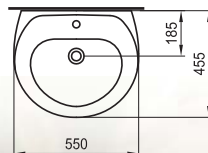

COMBO 2 PLUS

Вертикално оттичане

Артикулен номер

Цвят

8.6131.2.000.000.1

бяло

Съдържа:

1. Умивалник 550 с един отвор - 8.1325.2.000.104.1
2. Тоалетна чиния вертикално оттичане - 8.2065.0.000.000.1
3. Казанче с механизъм стоп бутон - 8.2824.8.000.239.1
4. Седалка и капак термопласт лукс - 8.9139.0.000.000.1
5. Смесител за умивалник NEO - 8.9538.1.004.000.1