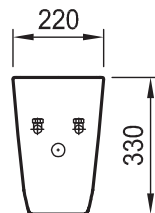

Опаковка:
Тегло: 6,30 kg
Тип: без кутия
Брой/палет: 48

Серия HappyBath: Полуконзола с ляв отвор

За умивалник (8.1309.1) с ляв отвор за смесителна
батерия с автоматичен сифонен клапан

Артикулен номер

Цвят

8.1909.3.000.183.1	бяло
8.1909.3.018.183.1	бахама беж
8.1909.3.046.183.1	уистър блу
8.1909.3.050.183.1	егейс
8.1909.3.055.183.1	натура
8.1909.3.059.183.1	мелба