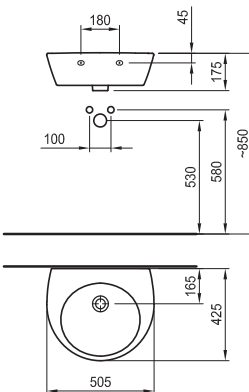

**Артикулен номер
без отвор**

Цвят

8.1609.3.000.109.1	бяло
8.1609.3.018.109.1	бахама беж
8.1609.3.046.109.1	уиспър блу
8.1609.3.050.109.1	егейс
8.1609.3.055.109.1	натура
8.1609.3.059.109.1	мелба

Опция: полуконзола 8.1909.3.xxx.000.1

Препоръчителна окомплектовка:
Крепежни елементи 527002510

Опаковка:
Тегло: 11,73 kg
Тип: 8 кутия
Брой/палет: 24