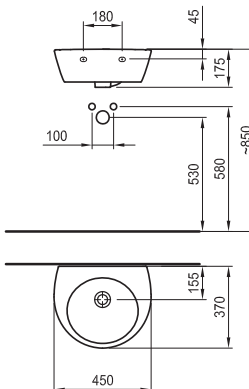

Препоръчителна окомплектовка:
Крепежни елементи 527002510

Опаковка:
Тегло: 11,73 kg
Тип: 8 кутия
Брой/палет: 24

Серия HappyBath: Умивалник 450

**Артикулен номер
с 1 отвор, вдясно**

Цвят

8.1609.2.000.106.1	бяло
8.1609.2.018.106.1	бахама беж
8.1609.2.046.106.1	уиспър блу
8.1609.2.050.106.1	егейс
8.1609.2.055.106.1	натура
8.1609.2.059.106.1	мелба