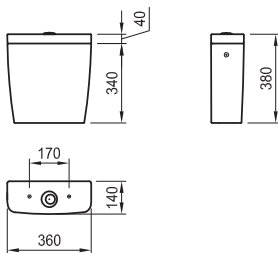

Опаковка:
Тегло: 11,90 kg

Серия HappyBath: Тоалетно казанче
 странично захранване с вода, механизъм 3/6 литра
 822853B01

Артикулен номер

Цвят

8.2809.2.000.241.1	бяло
8.2809.2.018.241.1	бахама беж
8.2809.2.046.241.1	уистър блу
8.2809.2.050.241.1	егейс
8.2809.2.055.241.1	натура
8.2809.2.059.241.1	мелба