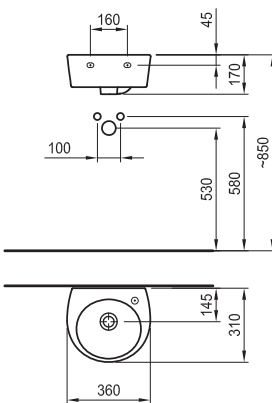

Серия HappyBath: Умивалник 360

**Артикулен номер
с 1 отвор, вдясно**

Цвят

8.1609.1000.106.1	бяло
8.1609.1018.106.1	бахама беж
8.1609.1046.106.1	уисър блу
8.1609.1050.106.1	егейс
8.1609.1055.106.1	натура
8.1609.1059.106.1	мелба