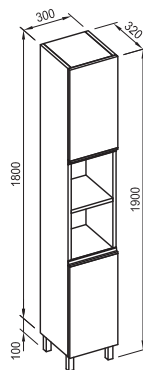

Артикулен номер / **Цвят**

4.5175.1.432.993.1	гъб
4.5175.1.432.994.1	венге
4.5177.1.432.421.1	беж

Опаковка:
Тегло: 20,50 kg
Тип: 8 кутия

За умивалници:
Умивалник HappyBath 500 мм. с отвор - 8.1609.3.xxx.106.1
Умивалник HappyBath 550 мм. с отвор - 8.1209.1.xxx.106.1
Умивалник HappyBath 600 мм. с отвор - 8.1209.2.xxx.106.1

Модул колона