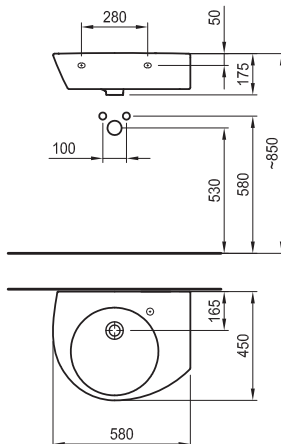

Серия HappyBath: Умивалник 580

с 1 отвор, вдясно

Артикулен номер

Цвят

8.1309.2.000.106.1	бяло
8.1309.2.018.106.1	бахама беж
8.1309.2.046.106.1	уиспър блу
8.1309.2.050.106.1	егейс
8.1309.2.055.106.1	натура
8.1309.2.059.106.1	мелба

Опция: полуконзола 8.1909.3.xxx.184.1

Препоръчителна окомплектовка:
Крепезни елементи 527002510

Опаковка:
Тегло: 14,64 kg
Тип: в кутия
Брой/палет: 24