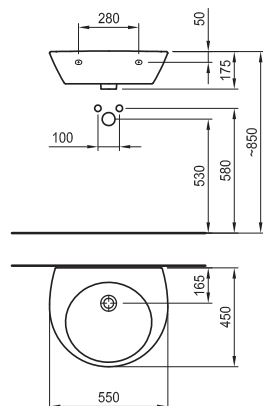

Артикулен номер

без отвор **Цвят**

8.1209.1.000.109.1	бяло
8.1209.1.018.109.1	бахамa беж
8.1209.1.046.109.1	уиспър блу
8.1209.1.050.109.1	егейс
8.1209.1.055.109.1	натура
8.1209.1.059.109.1	мелба

Опция: полуконз Опция: полуконзола 8.1909.3.xxx.000.1

Препоръчителна окомплектовка: Тегло: 11,60 kg
Крепежни елементи 527002510 Тип: в кутия
Брой/палет: 24