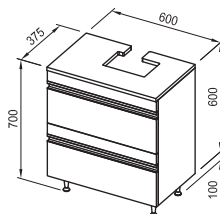

Шкаф за умивалници HappyBath

500, 550, 600 мм

от висококачествен PVC профил с дебелина 15 мм

Артикулен номер / Цвят

4.5175.1432.991.1	бял
-------------------	-----

Опаковка:
Тегло: 21,60 kg
Тип: В кутия

За умивалници: