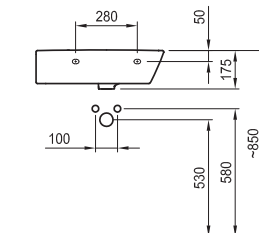

Серия HappyBath: Умивалник 580
с 1 отвор, вляво

Артикулен номер

Цвят

8.1309.1.000.105.1	бяло
8.1309.1.018.105.1	бахамa беж
8.1309.1.046.105.1	уистър блу
8.1309.1.050.105.1	егейс
8.1309.1.055.105.1	натура
8.1309.1.059.105.1	мелба

Опция: полуконзола 8.1909.3.ххх.183.1

Препоръчителна окомплектовка:
Крепежни елементи 527002510

Опаковка:
Тегло: 13,15 kg
Тип: 6 кутия
Брой/палет: 24