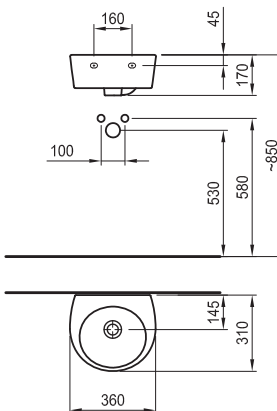

**Артикулен номер
без отвор**

Цвят

8.1609.1000.109.1	бяло
8.1609.1018.109.1	бахама беж
8.1609.1046.109.1	уисър блу
8.1609.1050.109.1	егейс
8.1609.1055.109.1	натура
8.1609.1059.109.1	мелба

Препоръчителна окомплектовка:
Крепежни елементи 527002510

Опаковка:
Тегло: 6,13 kg
Тип: 8 кутия
Брой/палет: 48