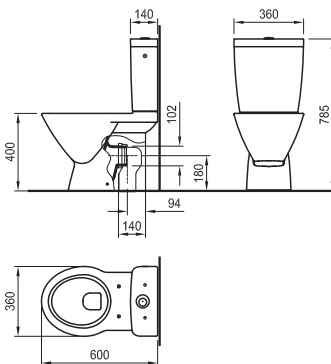

HappyBath BLOCK Soft Close
двойно оттичане