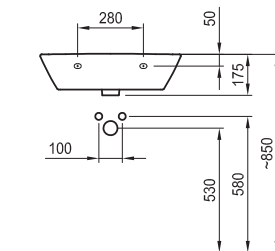

Артикулен номер / Цвет

8.1209.2.000.106.1	бяло
8.1209.2.018.106.1	бахама беж
8.1209.2.046.106.1	уиспър блу
8.1209.2.050.106.1	егейс
8.1209.2.055.106.1	натура
8.1209.2.059.106.1	мелба

Опция: полуконзола 8.1909.3.xxx.184.1

Препоръчителна окомплектовка:
Крепежни елементи 527002510

Опаковка:
Тегло: 12,75 kg
Тип: 8 кутия
Брой/палет: 24