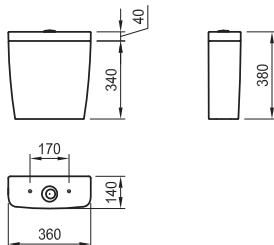

Артикулен номер / **Цвят**

8.9139.0.000.000.1 бяло

За стенна тоалетна чиния
8.2009.5.000.000.1

Опаковка:
Тегло: 0,99 kg
Тип: В кутия
Брой/палет: 150

Серия HappyBath: Тоалетно казанче
долно захранване с вода, механизъм
3/6 литра 822850B01