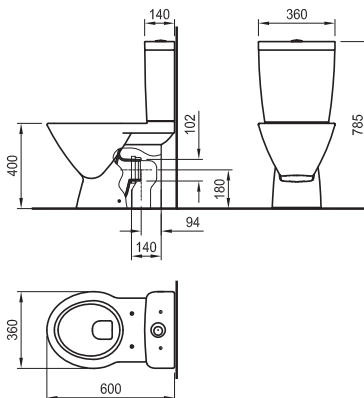

HappyBath BLOCK
двойно оттичане

Артикулен номер

Цвят

8.6009.0.000.000.1	бяло
8.6009.0.018.000.1	бахаме беж
8.6009.0.046.000.1	уистър блу
8.6009.0.050.000.1	егейс
8.6009.0.055.000.1	натура
8.6009.0.059.000.1	мелба

Съдържа:

1. Тоалетна чиния HappyBath 8.2509.6
  Двойно оттичане, с крепежни елементи 527003010
2. Казанче HappyBath 8.2809.3
  Долно захранване с вода, механизъм 3/6 литра - 822850B01
3. Седалка и капак HappyBath 8.9209.2
  Дуропласт, Antibak

Опаковка:
Тегло: 28,20 kg
Тип: 8 кутия
Брой/палет: 12