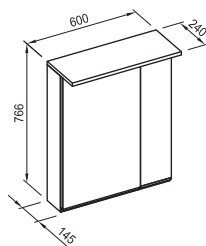

Шкаф-огледало с осветление

Артикулен номер / Цвят

4.5178.1432.993.1	гъб
4.5178.1432.994.1	венге
4.5178.1432.421.1	беж

Опаковка:
Тегло: 18,58 kg
Тип: В кутия

НОВО