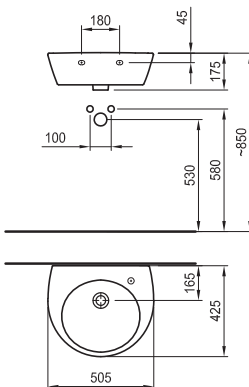

Препоръчителна окомплектовка: Тегло: 11,60 kg
Крепежни елементи 527002510 Тип: в кутия
Брой/палет: 24

HappyBath

БАНЯ ПЪЛНА С УСМИВКИ

HappyBath

БАНЯ ПЪЛНА С УСМИВКИ

Серия HappyBath: Умивалник 500

**Артикулен номер
с 1 отвор, вдясно**