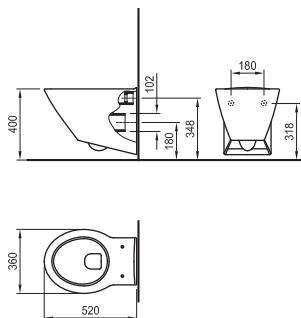

Други продукти

Серия HappyBath: Стенна тоалетна чиния

НОВО

Артикулен номер / Цвет

8.2009.5.000.000.1 бяло

Съвместимост:
Седалка и капак 8.9020.1.300.000.1
Седалка и капак 8.9139.0.000.000.1
Опаковка:
Тегло: 18,50 kg
Тип: с кутия
Брой/палет: 24

Серия HappyBath: Стояща тоалетна чиния двойно оттичане, с крепежни елементи 527003010

НОВО

Артикулен номер / Цвет

8.2509.6.000.000.1 бяло
8.2509.6.018.000.1 бахама беж
8.2509.6.046.000.1 уиспър блу
8.2509.6.050.000.1 егейс
8.2509.6.055.000.1 натура
8.2509.6.059.000.1 мелба

Опаковка:
Тегло: 15,10 kg