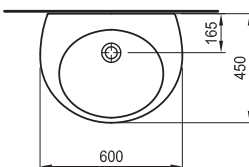

Артикулен номер / Цвет

8.1209.2.000.109.1	бяло
8.1209.2.018.109.1	бахама беж
8.1209.2.046.109.1	уиспър блу
8.1209.2.050.109.1	егейс
8.1209.2.055.109.1	натура
8.1209.2.059.109.1	мелба

Опция: полуконзола 8.1909.3.xxx.000.1

Препоръчителна окомплектовка:
Крепежни елементи 527002510

Опаковка:
Тегло: 12,75 kg
Тип: 8 кутия
Брой/палет: 24