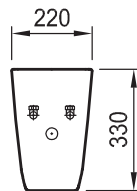

Опаковка:
Тегло: 6,13 kg
Тип: 8 кутия
Брой/палет: 48

Серия HappyBath: Полуконзола с десен отвор

За умивалници (8.1209.1, 8.1209.2,
8.1309.2, 8.1609.3) с десен отвор за смесителна
батерия с автоматичен сифонен клапан