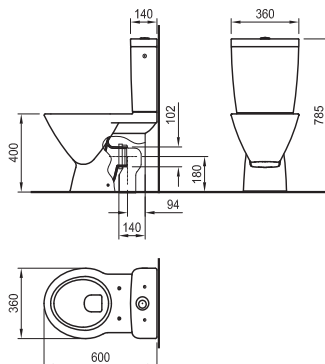

Артикулен номер / **Цвят**

8.6009.1.000.000.1	бяло
8.6009.1.018.000.1	бахама беж
8.6009.1.046.000.1	уистър блу
8.6009.1.050.000.1	егейс
8.6009.1.055.000.1	натура
8.6009.1.059.000.1	мелба

Съдържа:

1. Тоалетна чиния HappyBath 8.2509.6
  Двойно оттичане, с крепежни елементи 527003010
2. Казанче HappyBath 8.2809.2
  Странично захранване с вода, механизъм 3/6 литра - 822853B01
3. Седалка и капак HappyBath 8.9209.2
  Дуропласт, Antibak

Опаковка:

Тегло: 28,20 kg
Тип: 8 кутия
Брой/палет: 12

Артикулен номер / **Цвят**

8.6009.2.000.000.1	бяло

Съдържа:

1. Тоалетна чиния HappyBath 8.2509.6
  Двойно оттичане, с крепежни елементи 527003010
2. Казанче HappyBath 8.2809.3
  Долно захранване с вода, механизъм 3/6 литра - 822850B01
3. Седалка и капак HappyBath със забавено пагане 8.9209.3
  Дуропласт, Antibak

Опаковка:

Тегло: 28,20 kg
Тип: 8 кутия
Брой/палет: 12