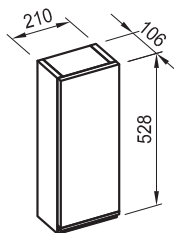

С десни панти

Артикулен номер / Цвят

4.5177.4.432.993.1	сърб
4.5177.4.432.994.1	венге
4.5177.4.432.421.1	беж

С леви панти

Артикулен номер / Цвят

4.5178.4.432.993.1	сърб
4.5178.4.432.994.1	венге
4.5178.4.432.421.1	беж

Опаковка:

Тегло: 5,00 kg

Тип: 8 кутия