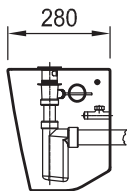

Опаковка:
Тегло: 6,13 kg
Тип: 8 кутия
Брой/палет: 48

Серия HappyBath: Полуконзола с десен отвор

За умивалници (8.1209.1, 8.1209.2,
8.1309.2, 8.1609.3) с десен отвор за смесителна
батерия с автоматичен сифонен клапан