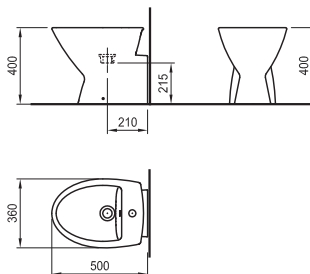

Серия HappyBath: Стоящо биге
с 1 отвор, с крепежни елементи 527003010

Артикулен номер / Цвят

8.6009.3.000.000.1 бяло

Съдържа:

1. Тоалетна чиния HappyBath 8.2509.6
  Двойно оттичане, с крепежни елементи 527003010
2. Казанче HappyBath 8.2809.2
  Странично хранване с вода, механизъм 3/6 литра - 822853В01
3. Седалка и капак HappyBath със забавено падане 8.9209.3
  Дуропласт, Antibak

Опаковка:

Тегло: 28,20 kg
Тип: 8 кутия
Брой/палет: 12

Артикулен номер / Цвят

8.3209.1.000.304.1 бяло
8.3209.1.018.304.1 бахама беж
8.3209.1.046.304.1 уиспър блу
8.3209.1.050.304.1 егейс
8.3209.1.055.304.1 натура
8.3209.1.059.304.1 мелба

Опаковка:

Тегло: 21,10 kg
Тип: 8 кутия
Брой/палет: 16