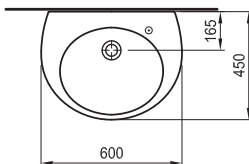

Артикулен номер / Цвет

8.1209.2.000.106.1	бяло
8.1209.2.018.106.1	бахама беж
8.1209.2.046.106.1	уиспър блу
8.1209.2.050.106.1	егейс
8.1209.2.055.106.1	натура
8.1209.2.059.106.1	мелба

Опция: полуконзола 8.1909.3.xxx.184.1

Препоръчителна окомплектовка:
Крепежни елементи 527002510

Опаковка:
Тегло: 12,75 kg
Тип: 8 кутия
Брой/палет: 24