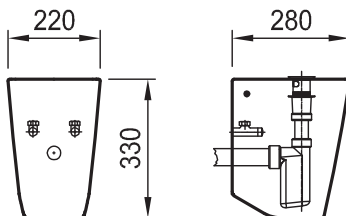

Серия HappyBath: Полукоззола
без отвор

За умивалници с ляв отвор, десен отвор и без отвор за смесителна батерия със сифонен клапан (клик-клак система) или обикновен сифонен клапан

Артикулен номер

Цвят

8.1909.3.000.000.1	бяло
8.1909.3.018.000.1	бахаме беж
8.1909.3.046.000.1	уистър блу
8.1909.3.050.000.1	егейс
8.1909.3.055.000.1	натура
8.1909.3.059.000.1	мелба

С окомплектовка:
Крепежни елементи 8.9175.7.000.000.1

Опаковка:
Тегло: 6,30 kg
Тип: без кутия
Брой/палет: 48