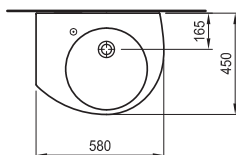

Серия HappyBath: Умивалник 580
с 1 отвор, вляво

Артикулен номер

Цвят

8.1309.1.000.105.1	бяло
8.1309.1.018.105.1	бахамa беж
8.1309.1.046.105.1	уистър блу
8.1309.1.050.105.1	егейс
8.1309.1.055.105.1	натура
8.1309.1.059.105.1	мелба

Опция: полуконзола 8.1909.3.ххх.183.1

Препоръчителна окомплектовка:
Крепежни елементи 527002510

Опаковка:
Тегло: 13,15 kg
Тип: 6 кутия
Брой/палет: 24