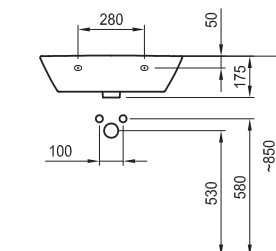

Артикулен номер / Цвет

8.1209.2.000.109.1	бяло
8.1209.2.018.109.1	бахама беж
8.1209.2.046.109.1	уиспър блу
8.1209.2.050.109.1	егейс
8.1209.2.055.109.1	натура
8.1209.2.059.109.1	мелба

Опция: полуконзола 8.1909.3.xxx.000.1

Препоръчителна окомплектовка:
Крепежни елементи 527002510

Опаковка:
Тегло: 12,75 kg
Тип: 8 кутия
Брой/палет: 24