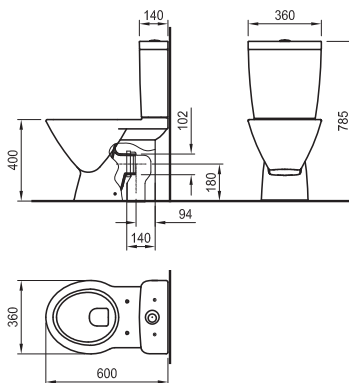

HappyBath BLOCK Soft Close
двойно оттичане

Артикулен номер / **Цвят**

8.6009.1.000.000.1	бяло
8.6009.1.018.000.1	бахама беж
8.6009.1.046.000.1	уистър блу
8.6009.1.050.000.1	егейс
8.6009.1.055.000.1	натура
8.6009.1.059.000.1	мелба

Съдържа:

1. Тоалетна чиния HappyBath 8.2509.6
  Двойно оттичане, с крепежни елементи 527003010
2. Казанче HappyBath 8.2809.2
  Странично захранване с вода, механизъм 3/6 литра - 822853B01
3. Седалка и капак HappyBath 8.9209.2
  Дуропласт, Antibak

Опаковка:

Тегло: 28,20 kg
Тип: 8 кутия
Брой/палет: 12

Артикулен номер / **Цвят**

8.6009.2.000.000.1	бяло

Съдържа:

1. Тоалетна чиния HappyBath 8.2509.6
  Двойно оттичане, с крепежни елементи 527003010
2. Казанче HappyBath 8.2809.3
  Долно захранване с вода, механизъм 3/6 литра - 822850B01
3. Седалка и капак HappyBath със забавено пагане 8.9209.3
  Дуропласт, Antibak

Опаковка:

Тегло: 28,20 kg
Тип: 8 кутия
Брой/палет: 12