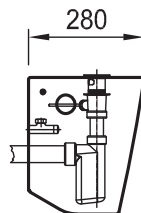

Опаковка:
Тегло: 6,30 kg
Тип: без кутия
Брой/палет: 48

Серия HappyBath: Полуконзола с ляв отвор

За умивалник (8.1309.1) с ляв отвор за смесителна
батерия с автоматичен сифонен клапан

Артикулен номер

Цвят

8.1909.3.000.183.1	бяло
8.1909.3.018.183.1	бахама беж
8.1909.3.046.183.1	уистър блу
8.1909.3.050.183.1	егейс
8.1909.3.055.183.1	натура
8.1909.3.059.183.1	мелба