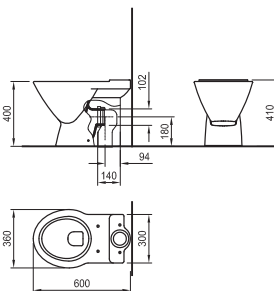

Артикулен номер / Цвет

8.2509.6.000.000.1 бяло
8.2509.6.018.000.1 бахама беж
8.2509.6.046.000.1 уиспър блу
8.2509.6.050.000.1 егейс
8.2509.6.055.000.1 натура
8.2509.6.059.000.1 мелба

Опаковка:
Тегло: 15,10 kg