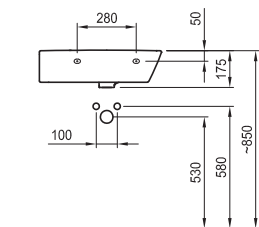

Препоръчителна окомплектовка:
Крепежни елементи 527002510

Опаковка:
Тегло: 13,15 kg
Тип: 6 кутия
Брой/палет: 24

Серия HappyBath: Умивалник 580
без отвор

Артикулен номер

Цвят

8.1309.1.000.109.1	бяло
8.1309.1.018.109.1	бахамa беж
8.1309.1.046.109.1	уистър блу
8.1309.1.050.109.1	егейс
8.1309.1.055.109.1	натура
8.1309.1.059.109.1	мелба