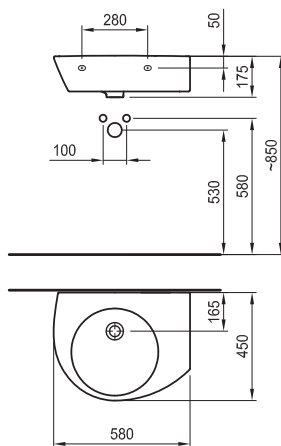

Серия HappyBath: Умивалник 580

без отвор

Артикулен номер

Цвят

8.1309.2.000.109.1	бяло
8.1309.2.018.109.1	бахама беж
8.1309.2.046.109.1	уиспър блу
8.1309.2.050.109.1	егейс
8.1309.2.055.109.1	натура
8.1309.2.059.109.1	мелба

Опция: полуконзола 8.1909.3.xxx.000.1

Препоръчителна окомплектовка:
Крепезни елементи 527002510

Опаковка:
Тегло: 14,64 kg
Тип: в кутия
Брой/палет: 24