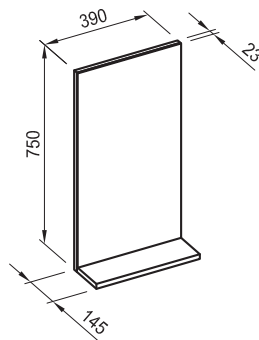

Артикулен номер / Цвят

4.5177.3.432.993.1	сърб
4.5177.3.432.994.1	венге
4.5177.3.432.421.1	беж

Опаковка:

Тегло: 7,00 kg

Тип: 8 кутия