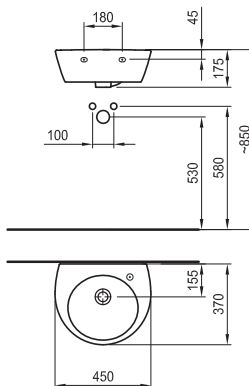

Серия HappyBath: Умивалник 450

**Артикулен номер
с 1 отвор, вдясно**

Цвят

8.1609.2.000.106.1	бяло
8.1609.2.018.106.1	бахама беж
8.1609.2.046.106.1	уиспър блу
8.1609.2.050.106.1	егейс
8.1609.2.055.106.1	натура
8.1609.2.059.106.1	мелба