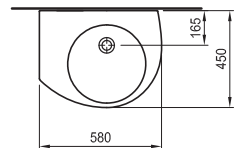

Препоръчителна окомплектовка:
Крепежни елементи 527002510

Опаковка:
Тегло: 13,15 kg
Тип: 6 кутия
Брой/палет: 24

Серия HappyBath: Умивалник 580
без отвор

Артикулен номер

Цвят

8.1309.1.000.109.1	бяло
8.1309.1.018.109.1	бахамa беж
8.1309.1.046.109.1	уистър блу
8.1309.1.050.109.1	егейс
8.1309.1.055.109.1	натура
8.1309.1.059.109.1	мелба