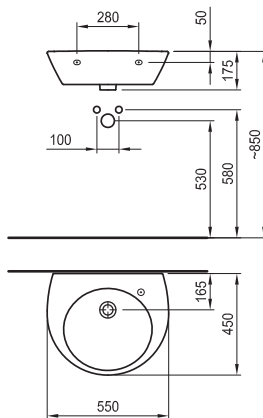

Серия HappyBath: Умивалник 550

Артикулен номер

с 1 отвор, вгясно **Цвят**

8.1209.1.000.106.1	бяло
8.1209.1.018.106.1	бахамa беж
8.1209.1.046.106.1	уиспър блу
8.1209.1.050.106.1	егейс
8.1209.1.055.106.1	натура
8.1209.1.059.106.1	мелба

Опция: полуконзола 8.1909.3.xxx.184.1