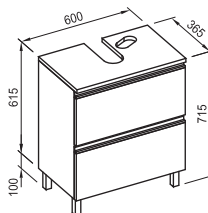

Мебели от висококачествен влагоустойчив MDF с технически фурнир

Шкаф за умивалници HappyBath
500, 550, 600 мм