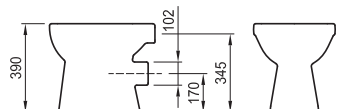

NEO

санитарен порцелан

FAYANS
името на банята

Серия NEO: Стояща тоалетна чиния

Хоризонтално оттичане

Артикулен номер

Цвят

8.2139.9.000.000.1	бяло
8.2139.9.018.000.1	бахамa беж
8.2139.9.046.000.1	уистър блу
8.2139.9.050.000.1	егейс

Опция: за високо окачено казанче