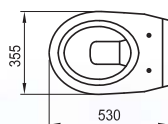

Серия NEO: Стенна тоалетна чиния

Артикулен номер

Цвят

8.2357.0.000.000.1	бяло
8.2357.0.018.000.1	бахамa беж
8.2357.0.046.000.1	уистър блу
8.2357.0.050.000.1	егейс

Опция:

за структура Solution 8.9275.6
Бутон 8.9345.6 хром-гланц
8.9345.5 хром-мат