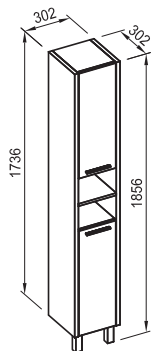

NEO

санитарен порцелан

FAYANS
името на банята

Мебели

Модул колона

База за умивалник 500