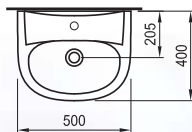

Серия NEO: Умивалник 500

Артикулен номер с отвор

8.1039.0.000.177.9
8.1039.0.018.177.1
8.1039.0.046.177.1
8.1039.0.050.177.1

Цвят

бяло
бахамa беж
уиспър блу
егейс

Артикулен номер без отвор

8.1039.0.000.178.9
8.1039.0.018.178.1
8.1039.0.046.178.1
8.1039.0.050.178.1

Цвят

бяло
бахамa беж
уиспър блу
егейс