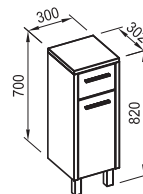

Артикулен номер

4.3102.1.057.160.1

Цвят

бяло/венге

Артикулен номер

4.3102.2.057.160.1

Цвят

бяло/венге

Артикулен номер

4.3102.3.057.160.1

Цвят

бяло/венге