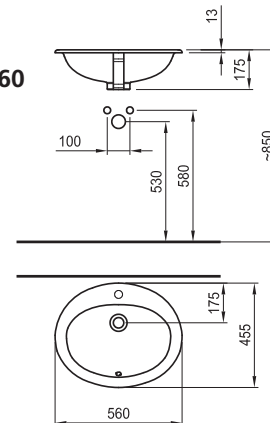

Артикулен номер
с отвор

Цвят

8.1339.0.000.104.1

бяло

Опция: за мебел 4.3102.2.057.160.1

Серия NEO: Умивалник 560

за вграждане в плот

Артикулен номер
с отвор