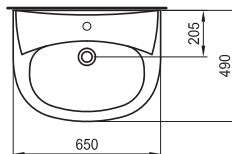

NEO

санитарен порцелан

FAYANS
името на банята

Серия NEO: Умивалник 650

Опция: конзола 8.1939.0 и полуконзола 8.1939.1

Артикулен номер с отвор

8.1039.3.000.177.1
8.1039.3.018.177.1
8.1039.3.046.177.1
8.1039.3.050.177.1

Цвят

бяло
бахама беж
уиспър блу
егейс

Артикулен номер без отвор

8.1039.3.000.178.1
8.1039.3.018.178.1
8.1039.3.046.178.1
8.1039.3.050.178.1

Цвят

бяло
бахама беж
уиспър блу
егейс