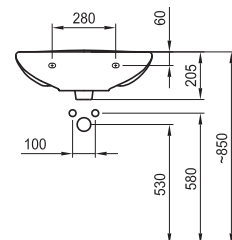

Серия NEO: Умивалник 600

Опция: конзола 8.1939.0 и полуконзола 8.1939.1

Артикулен номер с отвор

8.1039.2.000.177.1
8.1039.2.018.177.1
8.1039.2.046.177.1
8.1039.2.050.177.1

Цвят

бяло
бахама беж
уиспър блу
егейс

Артикулен номер без отвор

8.1039.2.000.178.1
8.1039.2.018.178.1
8.1039.2.046.178.1
8.1039.2.050.178.1

Цвят

бяло
бахама беж
уиспър блу
егейс