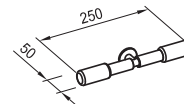

Аплик осветление

Артикулен номер

4.9146.3.057.000.1