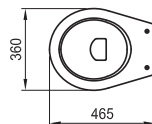

NEO

санитарен порцелан

FAYANS
името на банята

Серия NEO: Стояща тоалетна чиния

Хоризонтално оттичане

Артикулен номер

Цвят

8.2139.9.000.000.1	бяло
8.2139.9.018.000.1	бахамa беж
8.2139.9.046.000.1	уистър блу
8.2139.9.050.000.1	егейс

Опция: за високо окачено казанче