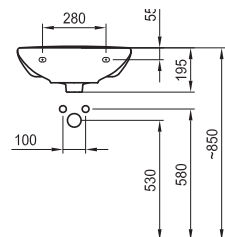

Серия NEO: Умивалник 500

Артикулен номер с отвор

8.1039.0.000.177.9
8.1039.0.018.177.1
8.1039.0.046.177.1
8.1039.0.050.177.1

Цвят

бяло
бахамa беж
уиспър блу
егейс

Артикулен номер без отвор

8.1039.0.000.178.9
8.1039.0.018.178.1
8.1039.0.046.178.1
8.1039.0.050.178.1

Цвят

бяло
бахамa беж
уиспър блу
егейс