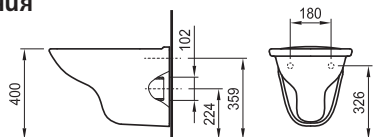

Серия NEO: Стенна тоалетна чиния

Артикулен номер

Цвят

8.2357.0.000.000.1	бяло
8.2357.0.018.000.1	бахамa беж
8.2357.0.046.000.1	уистър блу
8.2357.0.050.000.1	егейс

Опция:

за структура Solution 8.9275.6
Бутон 8.9345.6 хром-гланц
8.9345.5 хром-мат