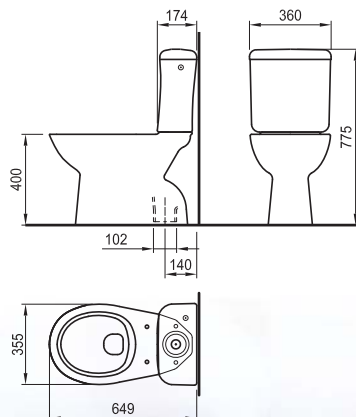

NEO BLOCK

вертикално оттичане

Артикулен номер

Цвят

8.2539.9.000.241.1	бяло
8.2539.9.018.241.1	бахама беж
8.2539.9.046.241.1	уиспър блу
8.2539.9.050.241.1	егейс

Съдържа:

1. Тоалетна чиния NEO 8.2439.7
  Вертикално оттичане
2. Казанче NEO 8.2839.6
  Странично хранване с вода,
  механизъм 3/6 литра - 822853A01
3. Седалка и капак NEO
  Седалка и капак термопласт лук
  за NEO BLOCK в бяло 8.9139.0
  Седалка и капак ANTIBAK
  за NEO BLOCK в цвят 8.9020.1