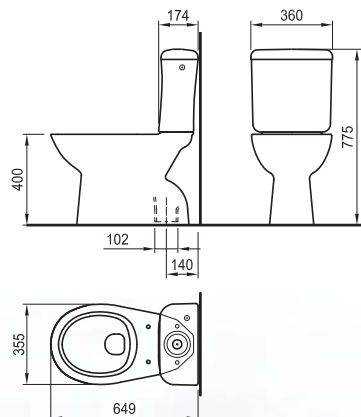

NEO BLOCK Soft Close

вертикално оттичане

Артикулен номер

Цвят

8.6139.8.000.241.1

бяло

Съдържа:

1. Тоалетна чиния NEO 8.2439.7
  Вертикално оттичане
2. Казанче NEO 8.2839.6
  Странично захранване с вода,
  механизъм 3/6 литра - 822853A01
3. Седалка и капак PRIMA, със
  забавено пагане 8.9139.9
  Дуропласт, Antibak