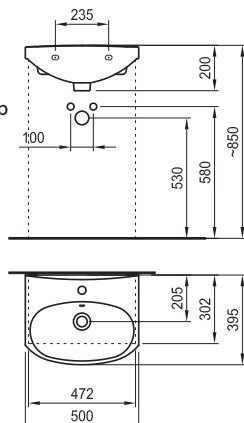

NEO

санитарен порцелан

FAYANS
името на банята

Серия NEO: Умивалник 500

за монтаж върху мебел с 1 отвор

Артикулен номер
с отвор

Цвят

8.1339.0.000.104.1

бяло

Опция: за мебел 4.3102.2.057.160.1