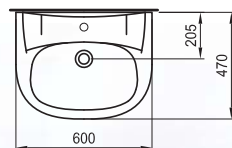

Цвят

бяло
бахама беж
уиспър блу
егейс

Артикулен номер без отвор

8.1039.3.000.178.1
8.1039.3.018.178.1
8.1039.3.046.178.1
8.1039.3.050.178.1

Цвят

бяло
бахама беж
уиспър блу
егейс

Серия NEO: Умивалник 600

Опция: конзола 8.1939.0 и полуконзола 8.1939.1