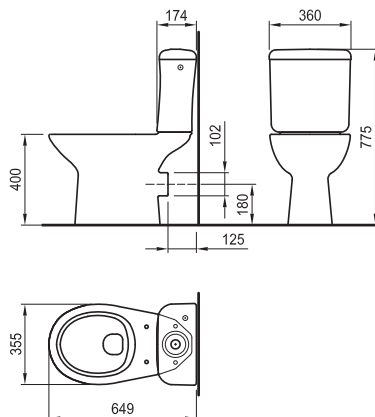

NEO

санитарен порцелан

FAYANS
името на банята

NEO BLOCK Soft Close

хоризонтално оттичане

Артикулен номер

Цвят

8.6139.7.000.241.1

бяло

Съдържа:

1. Тоалетна чиния NEO 8.2439.6
  Хоризонтално оттичане
2. Казанче NEO 8.2839.6
  Странично захранване с вода,
  механизъм 3/6 литра - 822853A01
3. Седалка и капак PRIMA, със
  забавено пагане 8.9139.9