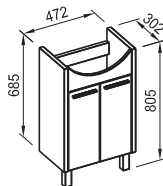

Нисък модул