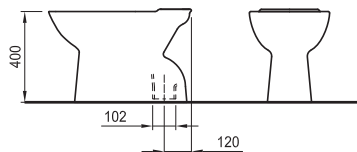

Артикулен номер

8.2439.6.000.244.1
8.2439.6.018.244.1
8.2439.6.046.244.1
8.2439.6.050.244.1

Цвят

бяло
бахама беж
уиспър блу
егейс

Хоризонтално оттичане

Серия NEO: Стояща тоалетна чиния за NEO BLOCK

Артикулен номер