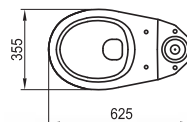

Артикулен номер

8.2439.6.000.244.1
8.2439.6.018.244.1
8.2439.6.046.244.1
8.2439.6.050.244.1

Цвят

бяло
бахама беж
уиспър блу
егейс

Хоризонтално оттичане

Серия NEO: Стояща тоалетна чиния за NEO BLOCK

Артикулен номер