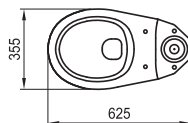

Артикулен номер

8.2439.6.000.244.1
8.2439.6.018.244.1
8.2439.6.046.244.1
8.2439.6.050.244.1

Цвят

бяло
бахама беж
уиспър блу
егейс

Хоризонтално оттичане

Серия NEO: Стояща тоалетна чиния за NEO BLOCK

Артикулен номер