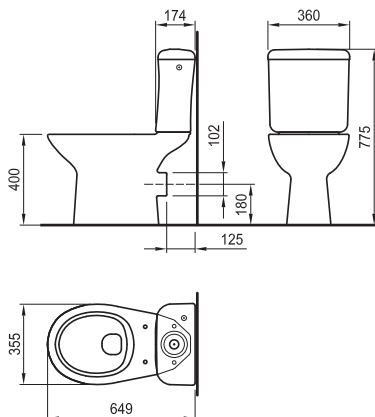

егейс

Опция: Умивалник 8.1039.3, 8.1039.2, 8.1039.1

Опция: Умивалник 8.1039.3, 8.1039.2, 8.1039.1, 8.1039.0

NEO

санитарен порцелан

FAYANS
името на банята

NEO BLOCK

хоризонтално оттичане