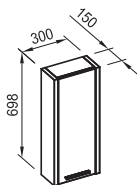

санитарен порцелан

FAYANS
името на банята

Висок могул окачен

Артикулен номер

4.3102.4.057.160.1

Цвят

бяло/венге

Огледало 47X70