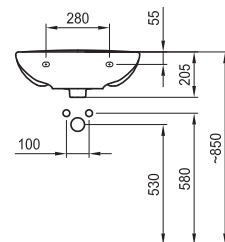

Артикулен номер с отвор

8.1039.1.000.177.1
8.1039.1.018.177.1
8.1039.1.046.177.1
8.1039.1.050.177.1

Цвят

бяло
бахамa беж
уиспър блу
егейс

Артикулен номер без отвор

8.1039.1.000.178.1
8.1039.1.018.178.1
8.1039.1.046.178.1
8.1039.1.050.178.1

Цвят

бяло
бахамa беж
уиспър блу
егейс