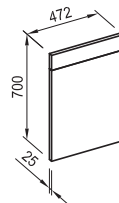

санитарен порцелан

FAYANS
името на банята

Висок могул окачен

Артикулен номер

4.3102.4.057.160.1

Цвят

бяло/венге

Огледало 47X70