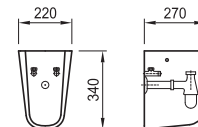

8.1939.0.018.179.1

бахама беж

8.1939.0.046.179.1

уиспър блу

8.1939.0.050.179.1

егейс

Серия NEO: Полуконзола

Артикулен номер