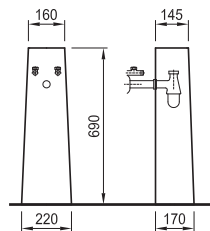

Серия NEO: Конзола

Артикулен номер

Цвят

8.1939.0.000.179.9

бяло

8.1939.0.018.179.1

бахама беж

8.1939.0.046.179.1

уиспър блу

8.1939.0.050.179.1

егейс