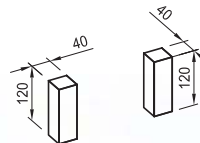

Комплект крака (2 броя)

Артикулен номер

4.9146.4.057.080.1