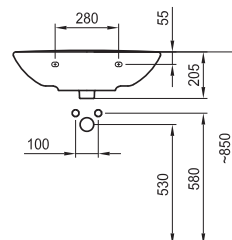

NEO

санитарен порцелан

FAYANS
името на банята

Серия NEO: Умивалник 650

Опция: конзола 8.1939.0 и полуконзола 8.1939.1

Артикулен номер с отвор

8.1039.3.000.177.1
8.1039.3.018.177.1
8.1039.3.046.177.1
8.1039.3.050.177.1

Цвят

бяло
бахама беж
уиспър блу
егейс

Артикулен номер без отвор

8.1039.3.000.178.1
8.1039.3.018.178.1
8.1039.3.046.178.1
8.1039.3.050.178.1

Цвят

бяло
бахама беж
уиспър блу
егейс