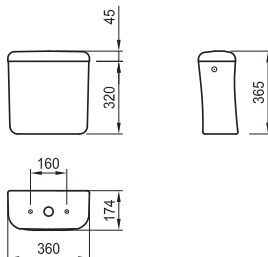

8.2439.7.000.244.1
8.2439.7.018.244.1
8.2439.7.046.244.1
8.2439.7.050.244.1

Цвят

бяло
бахама беж
уиспър блу
егейс

Вертикално оттичане

NEO

санитарен порцелан

FAYANS
името на банята

Серия NEO: Тоалетно казанче за NEO BLOCK