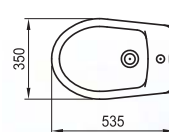

8.9020.1.346.000.1

успър блу

8.9020.1.350.000.1

егейс

За тоалетна чиния 8.2139.9, 8.2439.6, 8.2439.7, 8.2357.0

Серия NEO: Стоящо биде

с 1 отвор

Артикулен номер