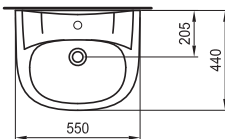

Артикулен номер с отвор

8.1039.1.000.177.1
8.1039.1.018.177.1
8.1039.1.046.177.1
8.1039.1.050.177.1

Цвят

бяло
бахамa беж
уиспър блу
егейс

Артикулен номер без отвор

8.1039.1.000.178.1
8.1039.1.018.178.1
8.1039.1.046.178.1
8.1039.1.050.178.1

Цвят

бяло
бахамa беж
уиспър блу
егейс