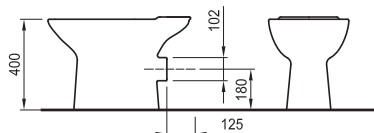

Цвят

8.3339.0.000.320.1

бяло

NEO

санитарен порцелан

FAYANS
името на банята

Други продукти

Серия NEO: Стояща тоалетна чиния за NEO BLOCK