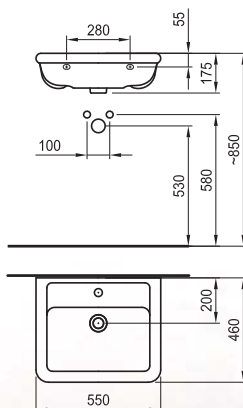

8.1020.3.050.109.1

егейс

Серия TERMA NOVA: Умивалник 550
правобъгълен

Опция: полуконзола 8.1976.1

**Артикулен номер
с отвор**

Цвят

8.1020.2.000.104.1

бяло