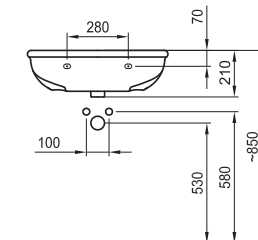

**TERMA
NOVA**

санитарен порцелан

FAYANS
името на банята

Серия TERMA NOVA: Умивалник 640
овален

Опция: полуконзола 8.1976.1

**Артикулен номер
с отвор**

Цвят

8.1477.4.000.104.1	бяло
8.1477.4.018.104.1	бахама беж
8.1477.4.046.104.1	уиспър блу
8.1477.4.050.104.1	егейс