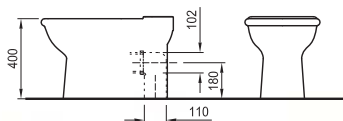

Серия TERMA NOVA: Стояща тоалетна чиния, двойно оттичане

Артикулен номер

Цвят

8.2220.6.000.000.1

бяло

8.2220.6.018.000.1

бахама беж

8.2220.6.046.000.1

уиспър блу

8.2220.6.050.000.1

егейс