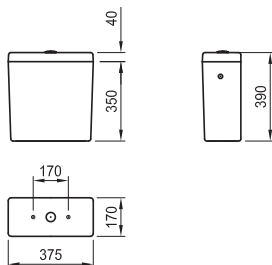

**TERMA
NOVA**

санитарен порцелан

FAYANS
името на банята

**Серия TERMA NOVA: Тоалетно
казанче за TERMA NOVA BLOCK**

Артикулен номер

Цвят

8.2820.2.000.241.1

бяло

8.2820.2.018.241.1

бахама беж

8.2820.2.046.241.1

уиспър блу

8.2820.2.050.241.1

егейс

Странично захранване с вода,
механизъм 3/6 литра 822853B01