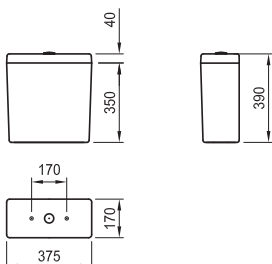

**Серия TERMA NOVA: Тоалетно
казанче за TERMA NOVA BLOCK**

Артикулен номер

Цвят

8.2820.3.000.242.1

бяло

8.2820.3.018.242.1

бахама беж

8.2820.3.046.242.1

уиспър блу

8.2820.3.050.242.1

егейс

Долно захранване с вода, механизъм
3/6 литра - 822850B01

**Серия TERMA NOVA: Канак за
казанче**

Артикулен номер

Цвят

8.2820.4.000.244.1

бяло

8.2820.4.018.244.1

бахама беж

8.2820.4.046.244.1

уиспър блу

8.2820.4.050.244.1

егейс