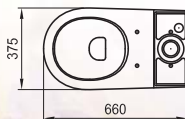

егейс

С 1 отвор, долепено до стената

Серия TERMA NOVA: Стояща тоалетна чиния, двойно оттичане

Артикулен номер

Цвят

8.2220.6.000.000.1

бяло

8.2220.6.018.000.1