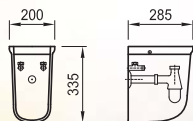

Серия TERMA NOVA: Полуконзола

Съвместимост:

Умивалник

8.1020.3,

8.1020.2,

8.1477.4, 8.1477.1

Артикулен номер

Цвят

8.1976.1.000.000.1

бяло

8.1976.1.018.000.1

бахама беж

8.1976.1.046.000.1

уиспър блу

8.1976.1.050.000.1

егейс