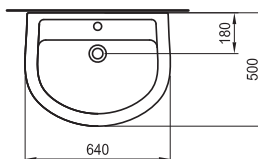

**Артикулен номер
с отвор**

Цвят

8.1477.4.000.104.1	бяло
8.1477.4.018.104.1	бахама беж
8.1477.4.046.104.1	уиспър блу
8.1477.4.050.104.1	егейс

**Артикулен номер
без отвор**

Цвят

8.1477.4.000.109.1	бяло
8.1477.4.018.109.1	бахама беж
8.1477.4.046.109.1	уиспър блу
8.1477.4.050.109.1	егейс