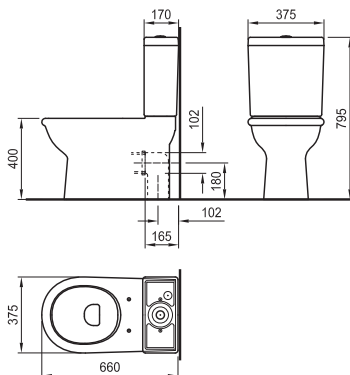

TERMA
NOVA

санитарен порцелан

FAYANS
името на банята

TERMA NOVA BLOCK

Артикулен номер

Цвят

8.2520.6.000.242.1

бяло

8.2520.6.018.242.1

бахама беж

8.2520.6.046.242.1

уиспър блу

8.2520.6.050.242.1

егейс

Съдържа:

1. Тоалетна чиния TERMA NOVA 8.2220.6
  Двойно оттичане
2. Казанче TERMA NOVA 8.2820.3
  Долно захранване с вода,
  механизъм 3/6 литра - 822850B01
3. Седалка и капак TERMA NOVA 8.9108.1
  Дуропласт, Antibak