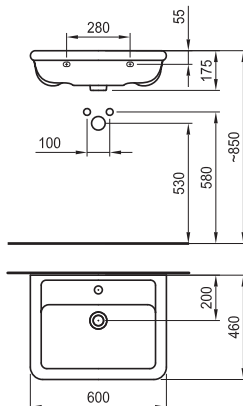

**Артикулен номер
с отвор**

Цвят

8.1020.3.000.104.1

бяло

8.1020.3.018.104.1

бахама беж

8.1020.3.046.104.1

уиспър блу

8.1020.3.050.104.1

егейс

**Артикулен номер
без отвор**

Цвят

8.1020.3.000.109.1

бяло

8.1020.3.018.109.1

бахама беж

8.1020.3.046.109.1

уиспър блу

8.1020.3.050.109.1

егейс