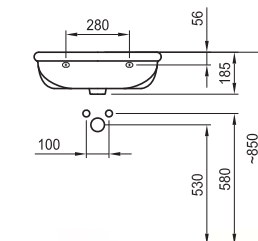

**Артикулен номер
без отвор**

Цвят

8.1477.4.000.109.1	бяло
8.1477.4.018.109.1	бахама беж
8.1477.4.046.109.1	уиспър блу
8.1477.4.050.109.1	егейс

Серия TERMA NOVA: Умивалник 560
овален

Опция: полуконзола 8.1976.1