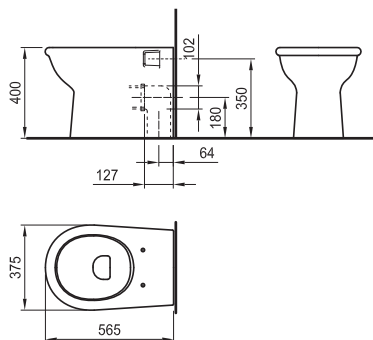

Серия TERMA NOVA: Стояща тоалетна чиния

Артикулен номер

Цвят

8.2109.2.000.000.1

бяло

Двойно оттичане, долепена до стената

Серия TERMA NOVA: Полуконзола

Съвместимост:

Умивалник

8.1020.3,

8.1020.2,

8.1477.4, 8.1477.1

Артикулен номер

Цвят

8.1976.1.000.000.1

бяло

8.1976.1.018.000.1

бахама беж

8.1976.1.046.000.1

уиспър блу

8.1976.1.050.000.1

егейс