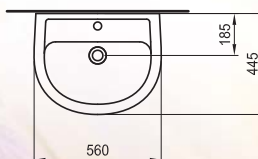

**Артикулен номер
без отвор**

Цвят

8.1477.4.000.109.1	бяло
8.1477.4.018.109.1	бахама беж
8.1477.4.046.109.1	уиспър блу
8.1477.4.050.109.1	егейс

Серия TERMA NOVA: Умивалник 560
овален

Опция: полуконзола 8.1976.1