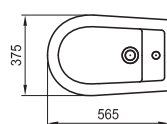

бахама беж

8.9108.1.346.000.1

уиспър блу

8.9108.1.350.000.1

егейс

За тоалетна чиния 8.2109.2 и 8.2220.6

Серия TERMA NOVA: Стоящо биге

Артикулен номер