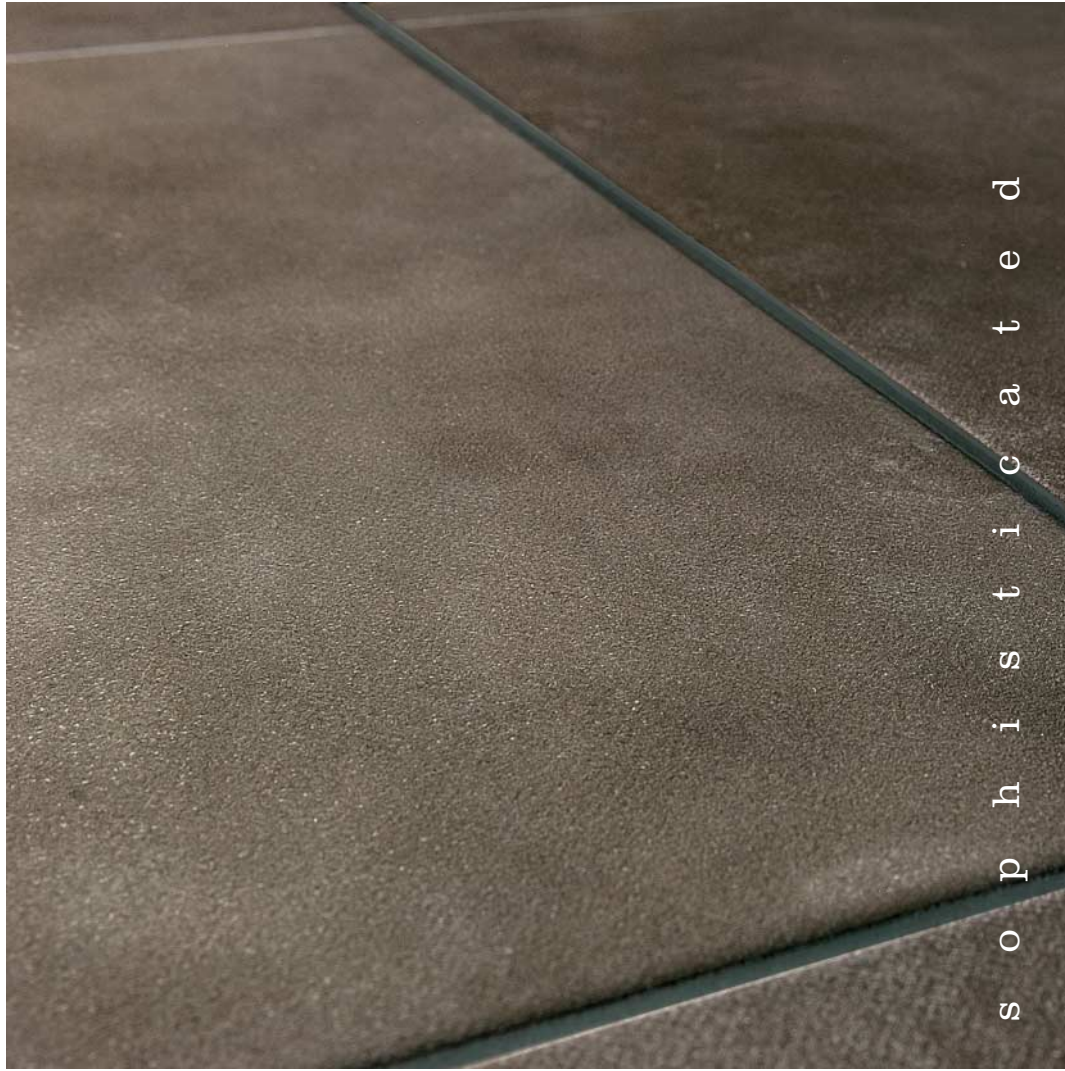

contemporanea

s o p h i s t i c a t e d