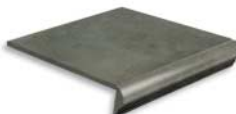

TRACCE A33G
33,3x33,3 - 13.1"x13.1"