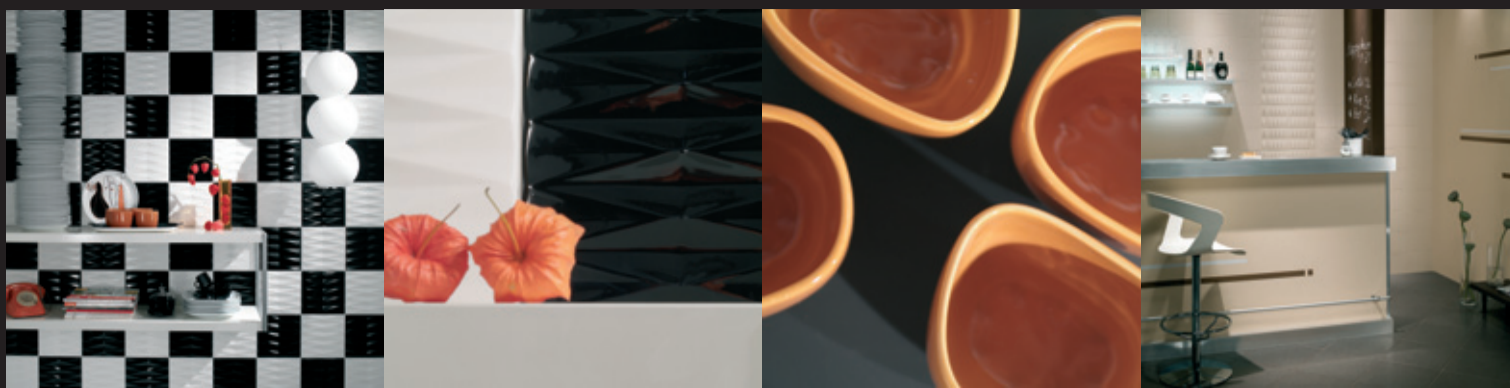

M5 PL
20x20

BRASILIA
20x20