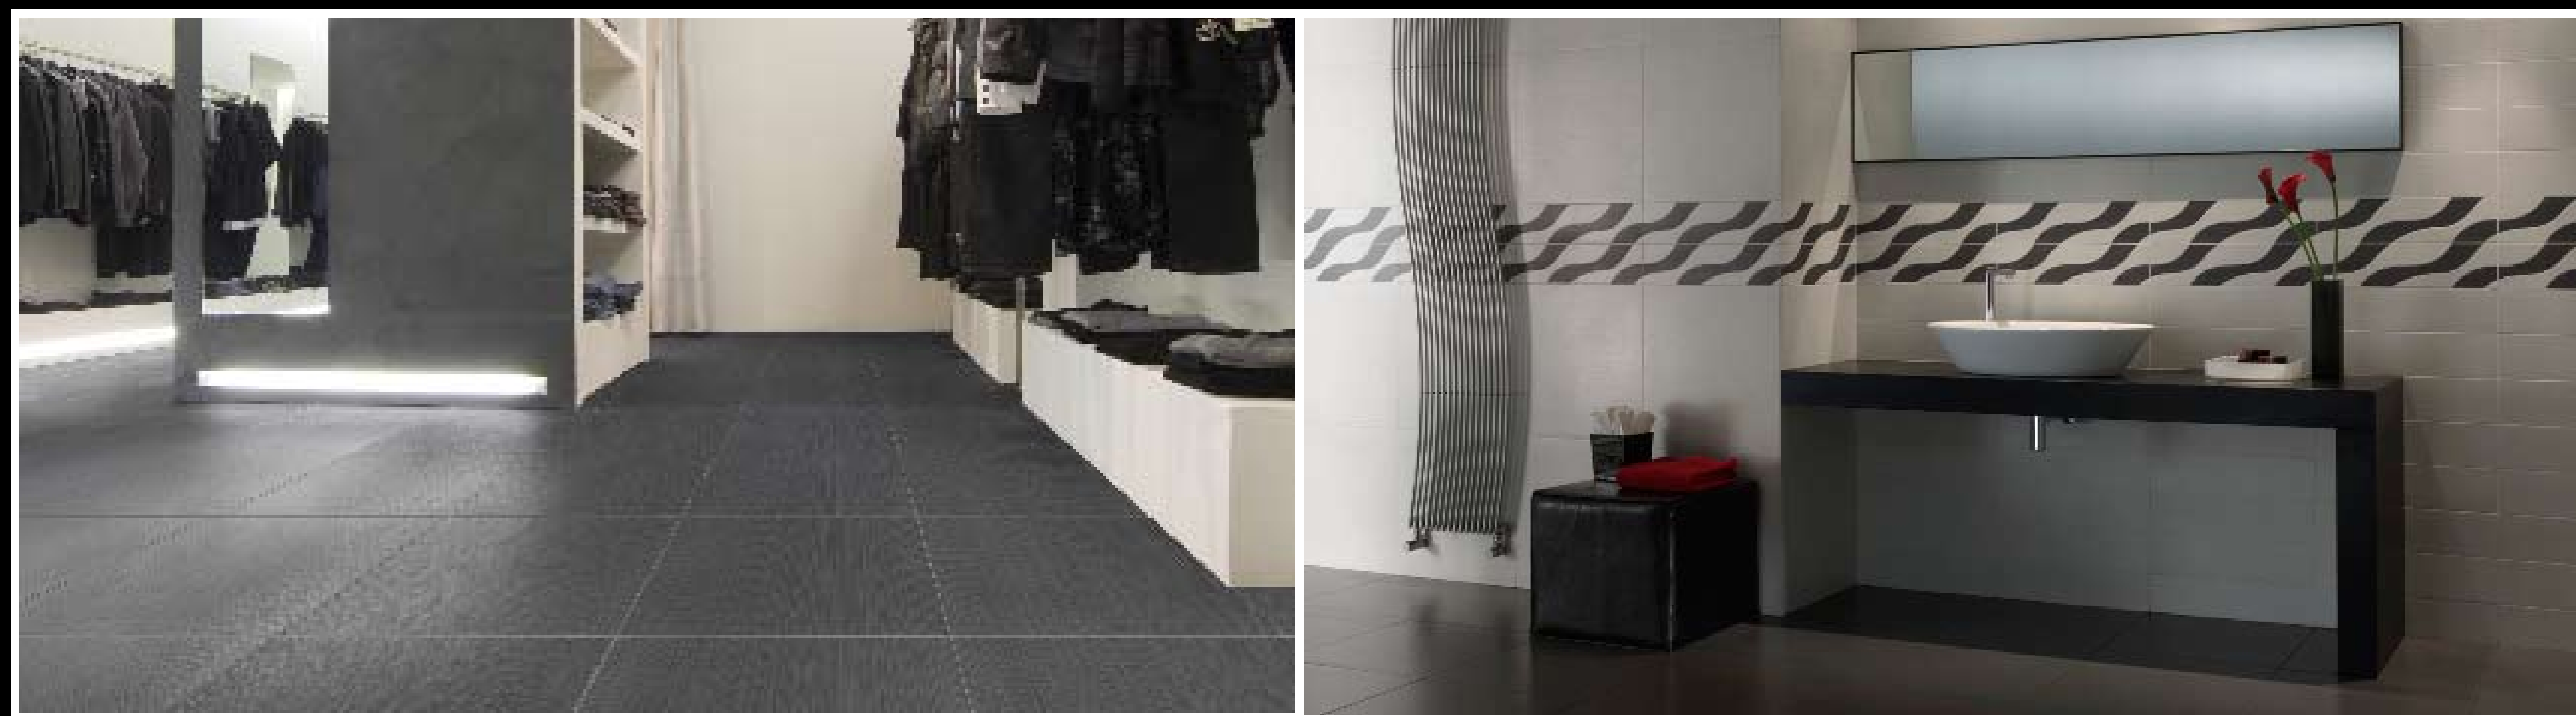

Gres Porcellanato Smaltato / Glazed Porcelain Stoneware

Naturale / Natural 50x50

Rettificato / Rectified 50x50 - 12,5x50

Rif. FREE GREY - FREE WHITE

M7 62 2x50 

Pezzi speciali in gres porcellanato smaltato

Glazed porcelain stoneware special trims

Disponibili in tutti i colori / Available in all colours

M7 7H FREE WHITE RETT. 50x50 

M7 6T FREE WHITE RETT. 12,5x50 

M7 6Y 12,5x50 

M7 7L FREE GREY RETT. 50x50 

M7 6W FREE GREY RETT. 12,5x50 

M7 60 12,5x50 

Gres Porcellanato Smaltato / Glazed Porcelain Stoneware

Naturale / Natural 50x50

Rettificato / Rectified 50x50 - 12,5x50

Rif. FREE WENGÉ - FREE BEIGE - FREE WHITE

M7 61 2x50

Pezzi speciali in gres porcellanato smaltato
Glazed porcelain stoneware special trims