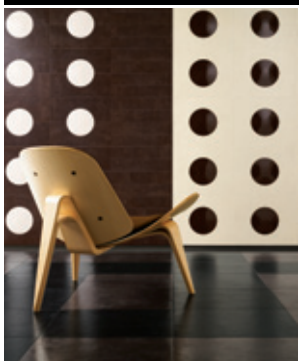

Gres Porcellanato Smaltato / Glazed Porcelain Stoneware

Decori / Decorations: CERCHI FIORE

MS D3 3x50