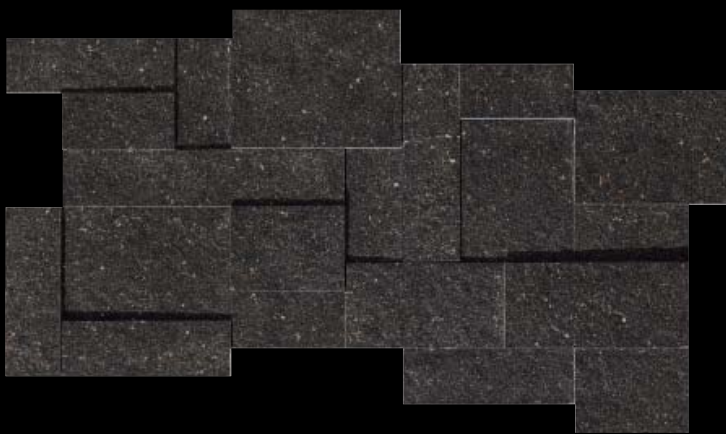

RIF. MONOLITH BLACK
M6 HR 30x60 ☒