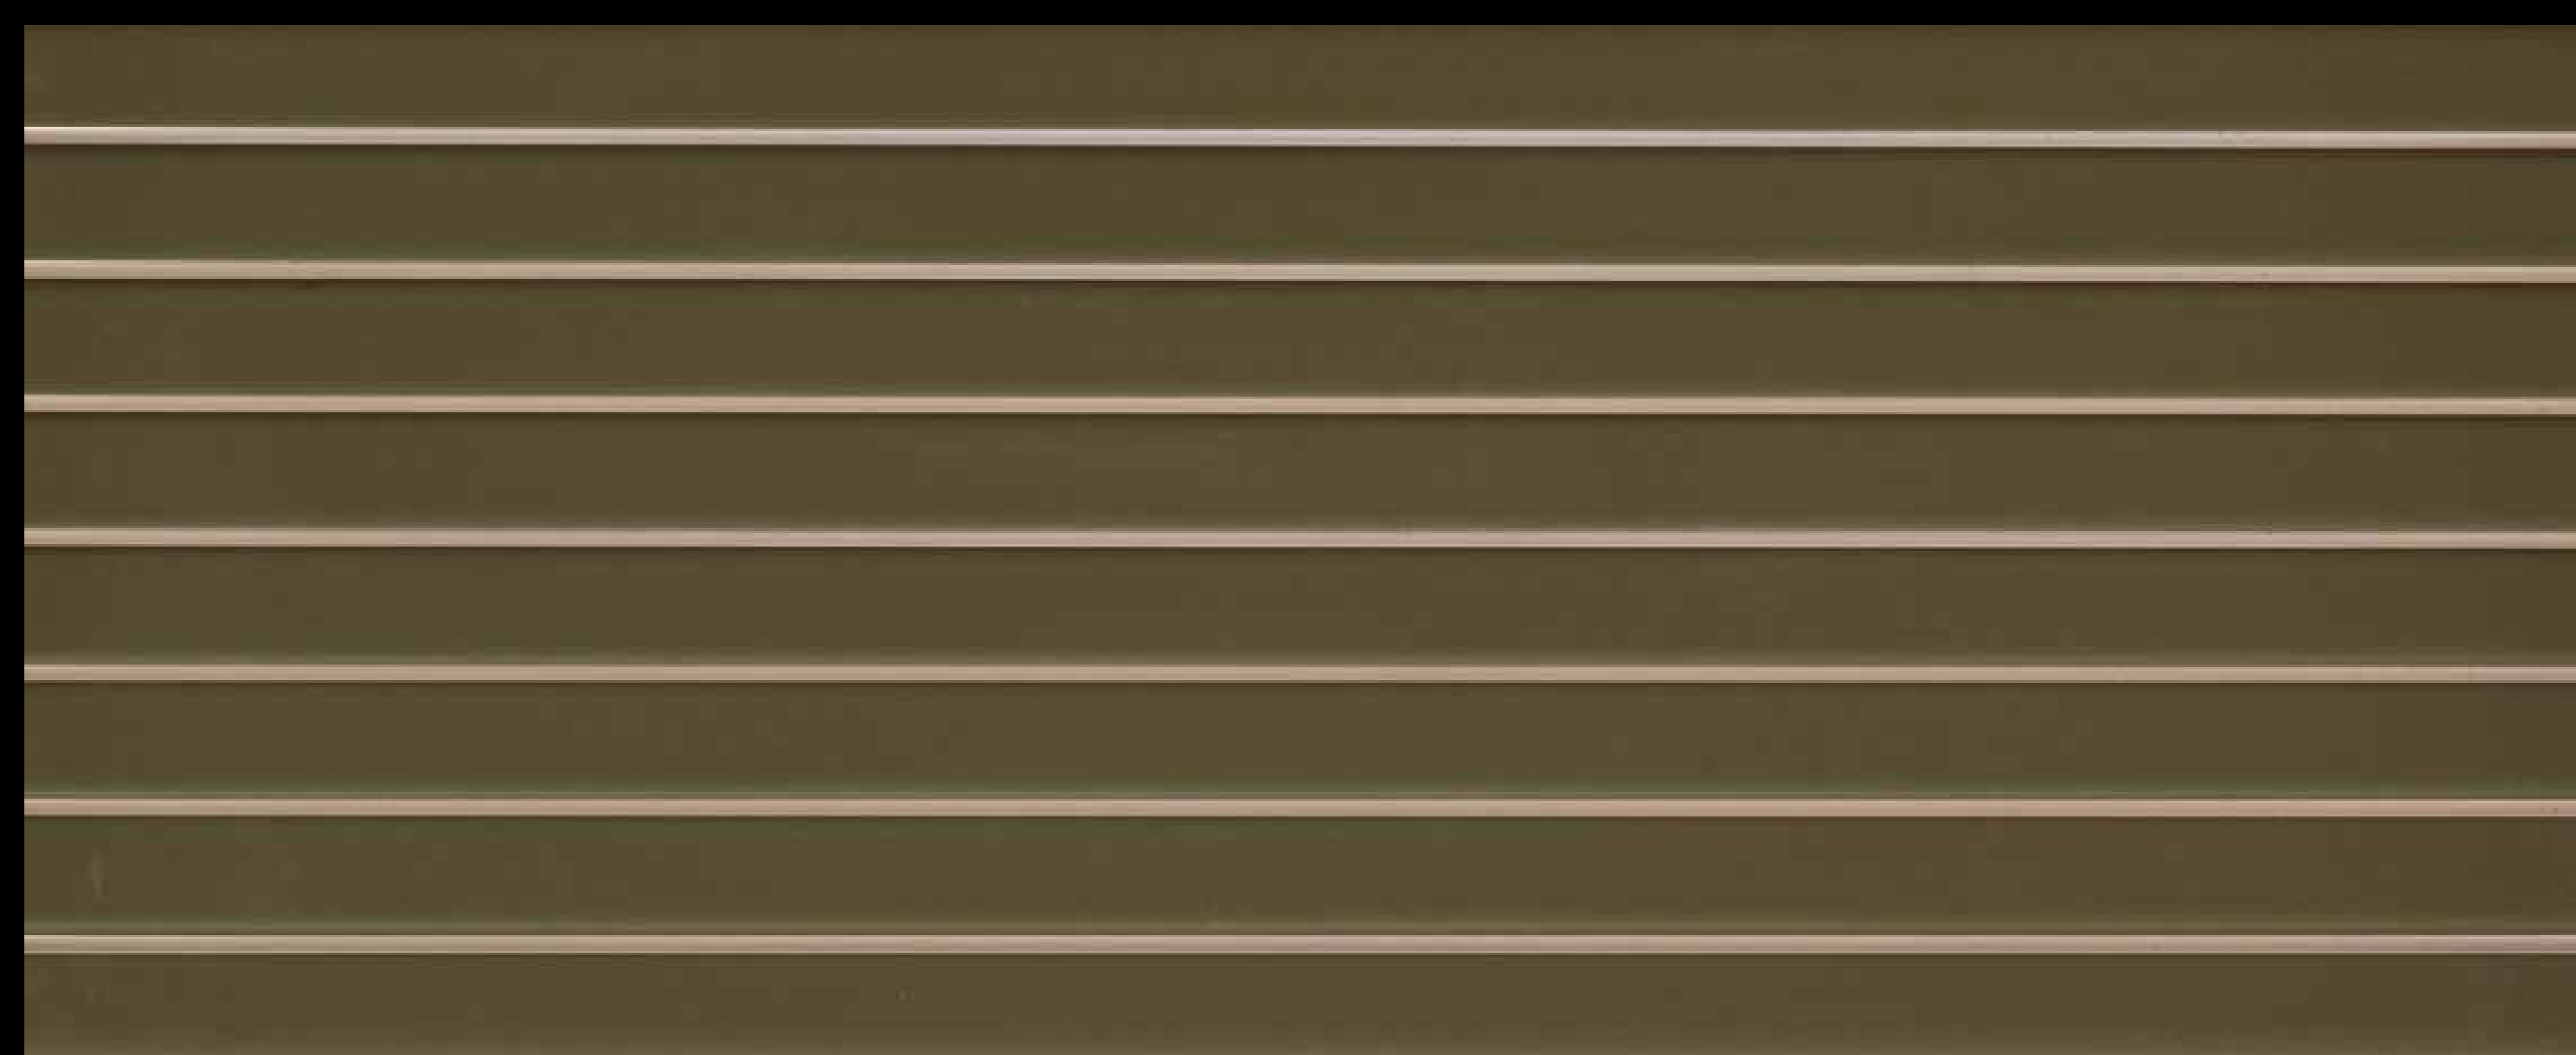

M7 4F SHADE GREEN LISTELLATO 1 20x50

Disponibile in tutti i colori / Available in all colours